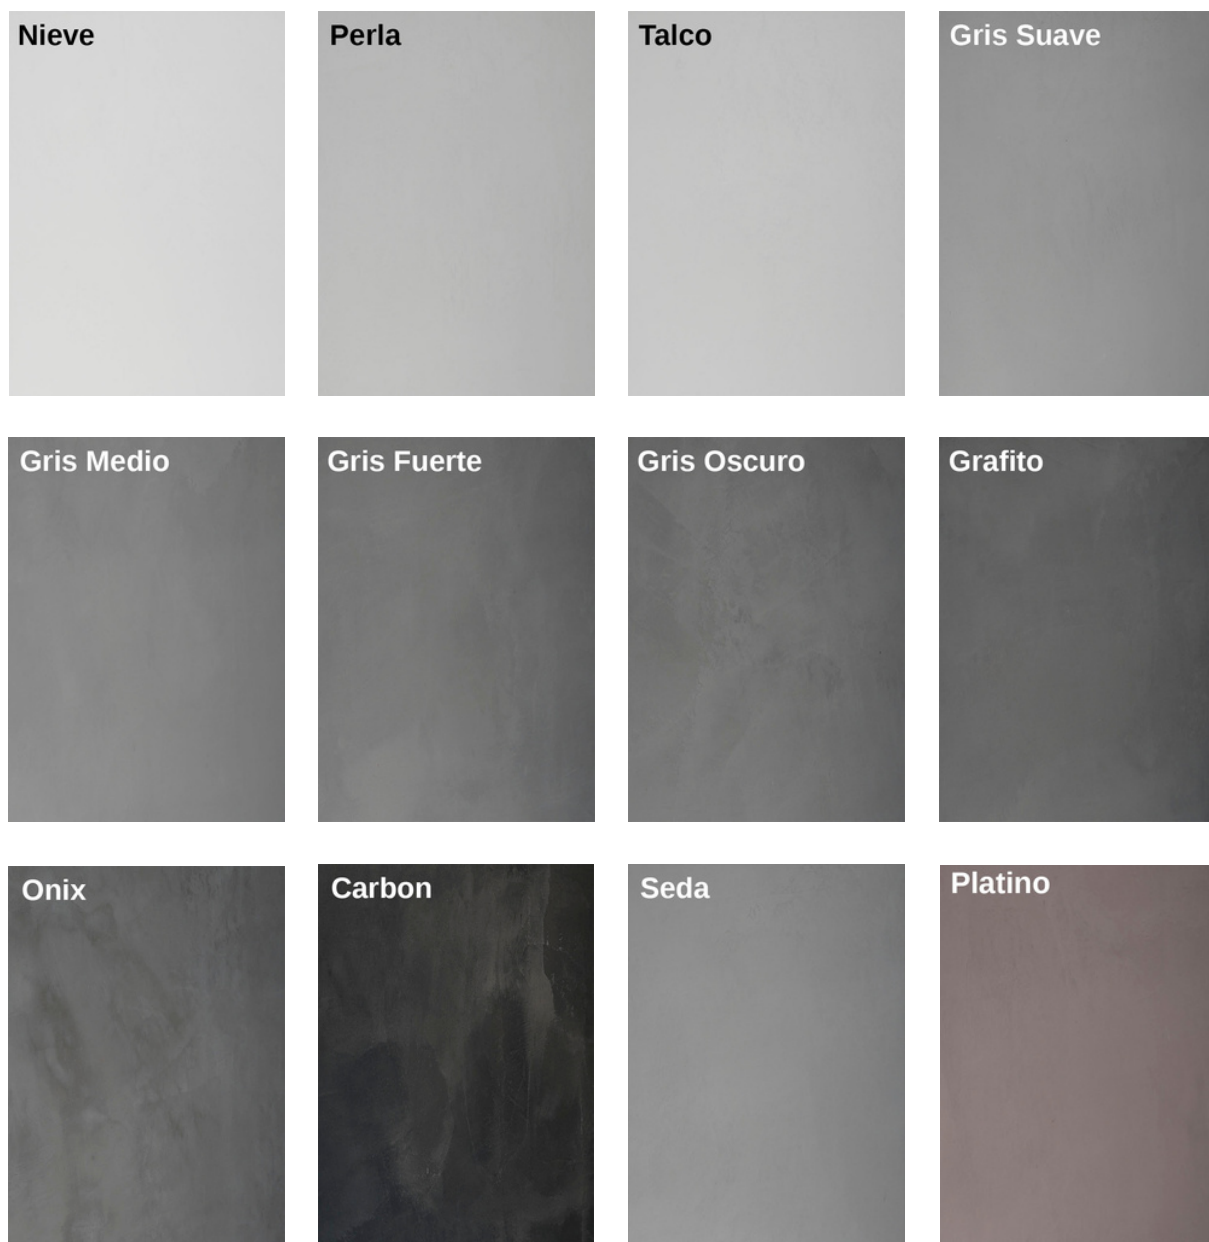

# Suprastuc

Revestimientos de espátula creativos y versátiles para el diseño decorativo de paredes y suelos

---

Ejemplos de color para la ejecución como recubrimiento de espátula de 2 capas con base y color de contraste